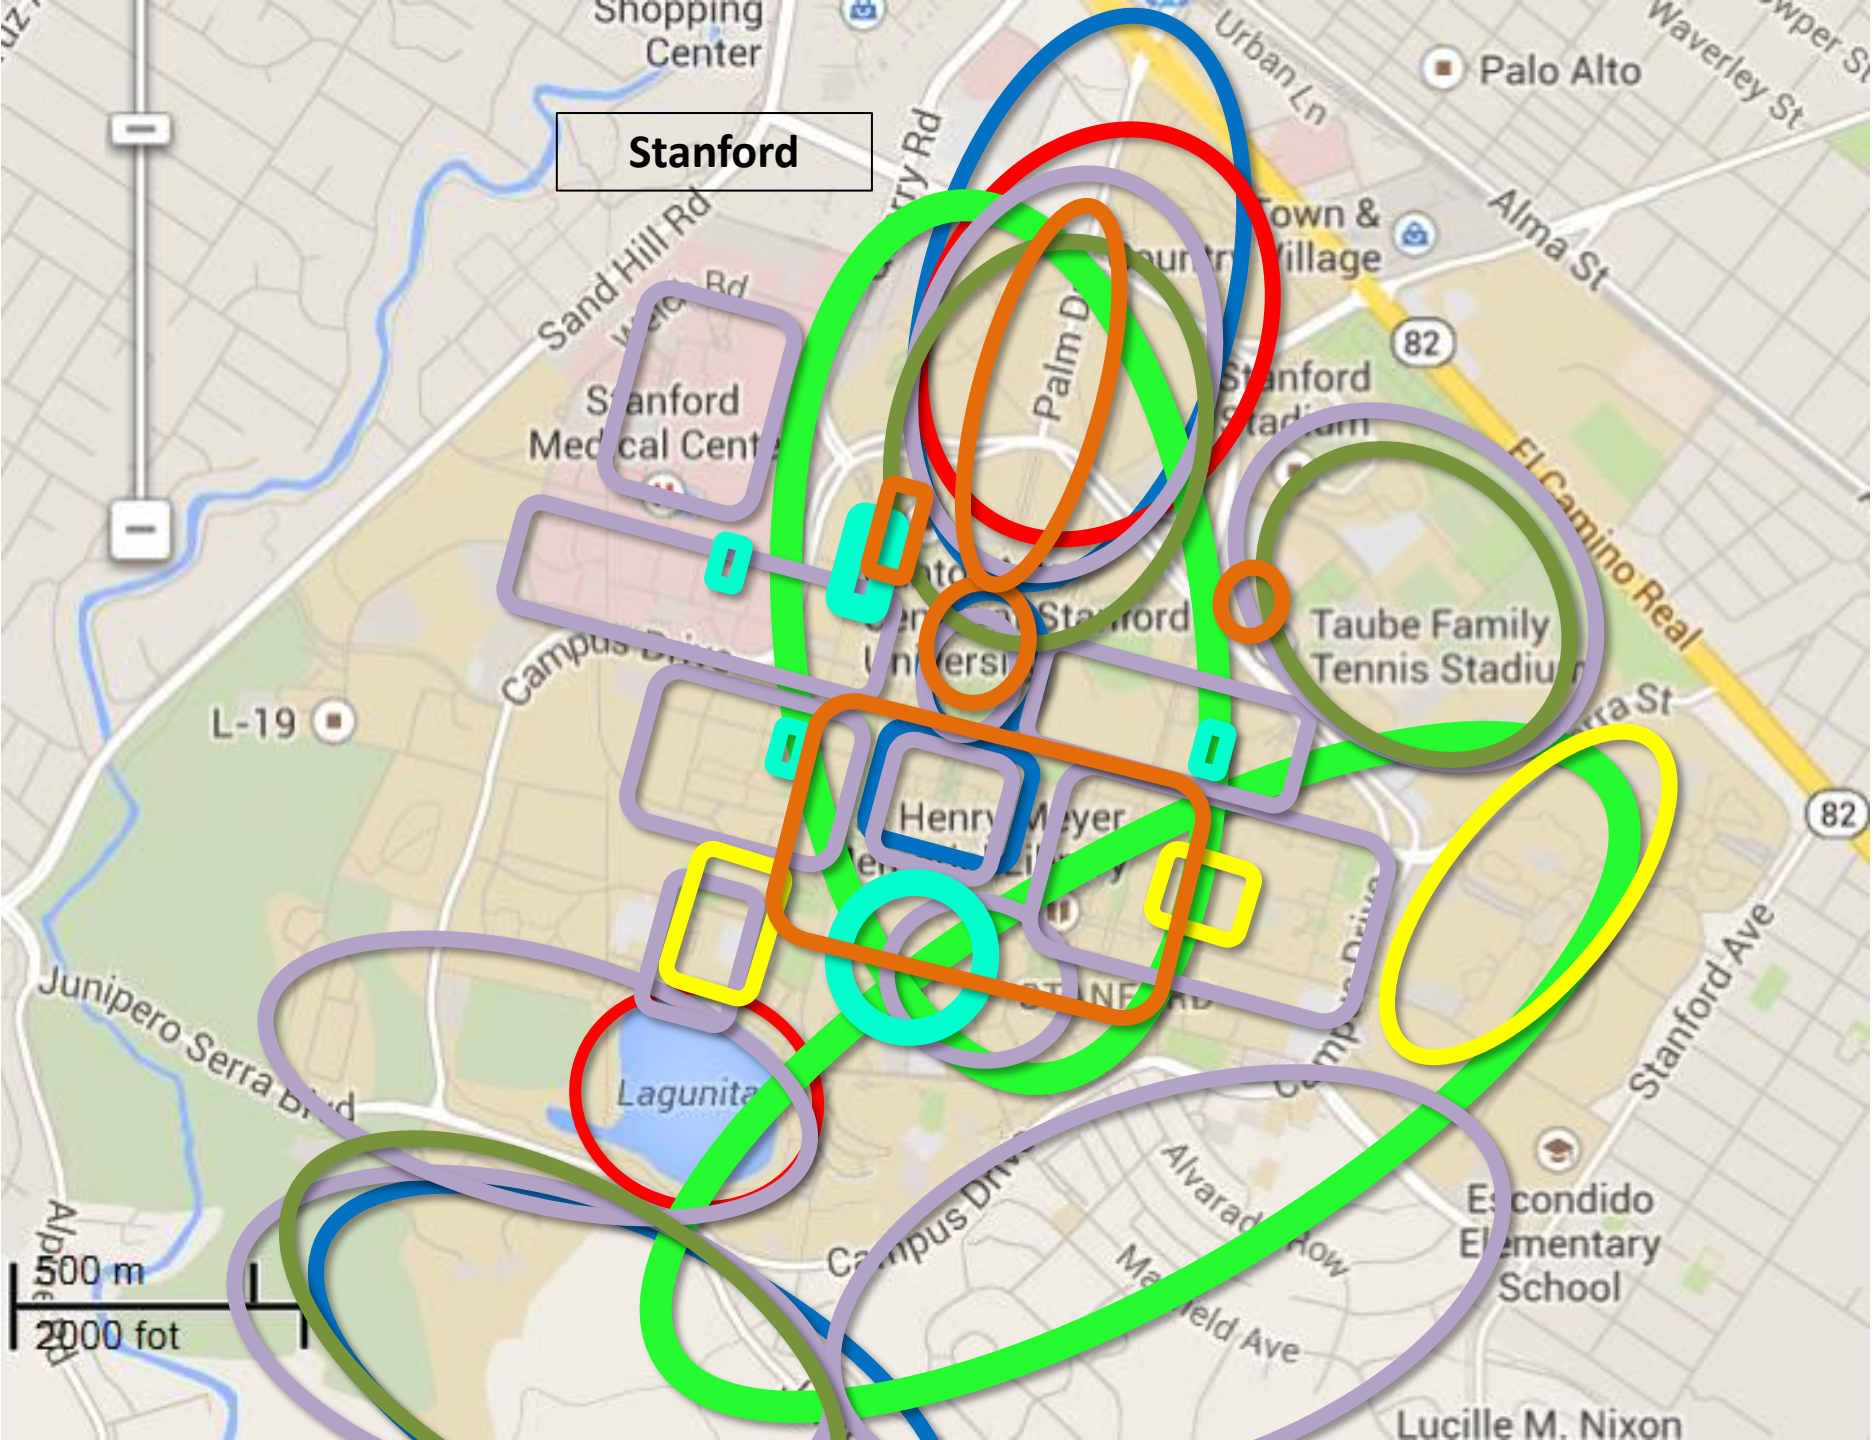

Alvarado Row

Escondido Elementary School

500 m
2000 feet

Mayfield Ave

Lucille M. Nixon

Stanford

L-19

500 m
2000 fot